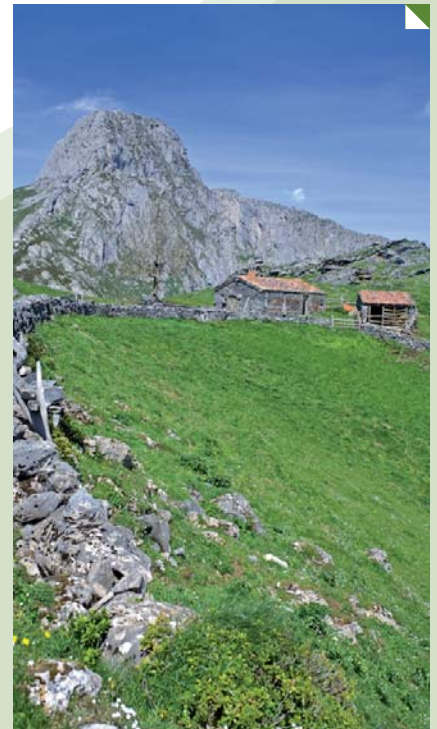

Foto: © Ayuntamiento de Aller